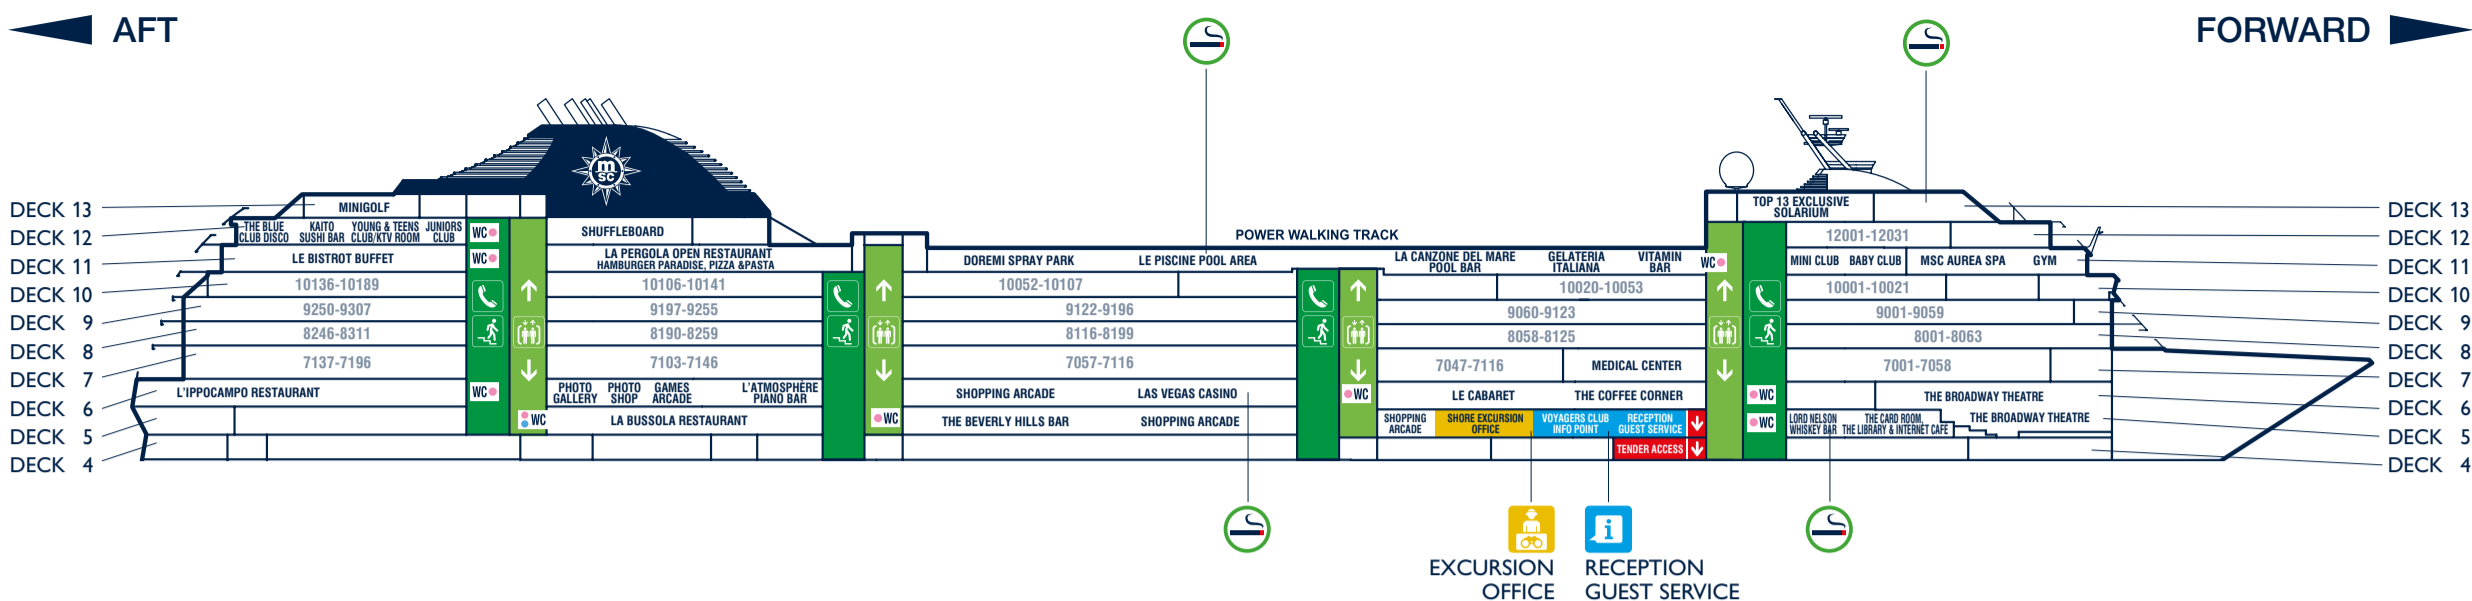

AFT

FORWARD

INFORMATION EXCURSION OFFICE	LIFT STAIRS TELEPHONE EXIT ENTRANCE	TOILETS CHANGING STATION	SMOKING AREAS Further restrictions may apply depending on local regulations. Please always refer to the signs available.
---------------------------------	--	-----------------------------	---

- |   |   |  |   |  |   |
|---|---|--|---|--|---|
| <p><b>DECK 13</b></p> <ul style="list-style-type: none"> <li>Minigolf</li> <li>TOP 13 Exclusive Solarium</li> </ul> | <p><b>DECK 12</b></p> <ul style="list-style-type: none"> <li>Kaito Sushi Bar</li> <li>Juniors Club</li> <li>Power Walking Track</li> <li>Shuffleboard</li> <li>The Blue Club Disco</li> <li>Young &amp; Teens Club Karaoke</li> </ul> | <p><b>DECK 11</b></p> <ul style="list-style-type: none"> <li>Baby Club</li> <li>Doremi Spray Park</li> <li>Gelateria Italiana</li> <li>Gym</li> <li>La Canzone del Mare Pool Bar</li> <li>La Pergola Open Restaurant, Grill, Hamburger Paradise, Pizza &amp; Pasta</li> <li>Le Bistrot Buffet Restaurant</li> <li>Le Piscine Pool Area</li> <li>Mini Club</li> <li>MSC Aurea Spa</li> <li>Vitamin Bar</li> </ul> | <p><b>DECK 7</b></p> <ul style="list-style-type: none"> <li>Medical Center</li> </ul> | <p><b>DECK 6</b></p> <ul style="list-style-type: none"> <li>L'Atmosphère Piano Bar</li> <li>L'Ippocampo Restaurant</li> <li>Las Vegas Casino</li> <li>Le Cabaret</li> <li>Photo Gallery</li> <li>Photo Shop</li> <li>Shopping Area</li> <li>The Broadway Theatre</li> <li>The Coffee Corner</li> <li>Virtual Arcade</li> </ul> | <p><b>DECK 5</b></p> <ul style="list-style-type: none"> <li>La Bussola Restaurant</li> <li>Lord Nelson Pub</li> <li>Reception - Guest service</li> <li>Shopping Area</li> <li>Shore Excursion Office</li> <li>The Beverly Hills Bar</li> <li>The Broadway Theatre</li> <li>The Card Room, The Library &amp; Internet Café</li> <li>Voyagers Club Info Point</li> </ul> <p><b>DECK 4</b></p> <ul style="list-style-type: none"> <li>Tender Access</li> </ul> |
|---|---|--|---|--|---|